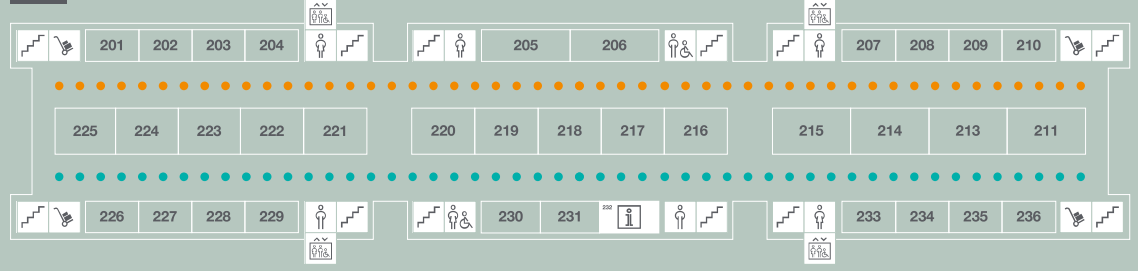

Aulario
Ikasgelategia
Teaching Block

SALIDA
IRTEERA
EXIT

Pasillo Sur
Hegoaldeko korridorea
Southern Corridor

Pasillo Norte
Iparraldeko korridorea
Northern Corridor

Ascensor
Igogailua
Lift

Eskaleras
Eskailerak
Stairs

Aseos
Komunak
Toilets

Oficial de servicios.
Información
Zerbitzuetako ofiziala.
Argibideak
Information
T. 948 169 620

Asistencia
Sanitaria
Osasun Zerbitzua
Health Care
Service
T. 948 169 610

Tienda
Denda
Shop

Cajero automático
Kutxazain automatikoa
Cash dispenser

Oficina bancaria
Banku bulegoa
Bank Office

005 **Defensoría**
Comunidad Universitaria
Unibertsitateko
komunitatearen arartekoa
University Community
Ombudsperson's Office

007 **Consejo de Estudiantes**
Ikasleen Kontseilua
Student's Council

025 **Unidad de Diversidad e**
Inclusión
Dibertsitatearen eta
Inklusioaren Unitatea
Diversity and Inclusion Unit
T. 948 168 060

028 **Gela Saludable**
Gela Osasungarria
Healthy Gela

Almacén
Biltegia
Warehouse

3

2

1

0