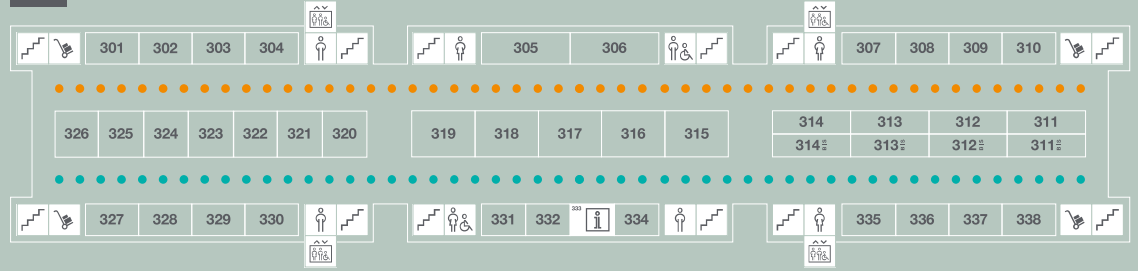

SALIDA
IRTEERA
EXIT

Pasillo Sur
Hegoaldeko korridorea
Southern Corridor

Pasillo Norte
Iparraldeko korridorea
Northern Corridor

Ascensor
Igogailua
Lift

Eskaleras
Eskailerak
Stairs

Aseos
Komunak
Toilets

Oficial de servicios.
Información
Zerbitzuetako ofiziala.
Argibideak
Information
T. 948 169 620

Asistencia
Sanitaria
Osasun Zerbitzua
Health Care
Service
T. 948 169 610

Tienda
Denda
Shop

Cajero automático
Kutxazain automatikoa
Cash dispenser

Oficina bancaria
Banku bulegoa
Bank Office

005 **Defensoría**
Comunidad Universitaria
Unibertsitateko
komunitatearen arartekoa
University Community
Ombudsperson's Office

007 **Consejo de Estudiantes**
Ikasleen Kontseilua
Student's Council

025 **Unidad de Diversidad e**
Inclusión
Dibertsitatearen eta
Inklusioaren Unitatea
Diversity and Inclusion Unit
T. 948 168 060

028 **Gela Saludable**
Gela Osasungarria
Healthy Gela

Almacén
Biltegia
Warehouse

3